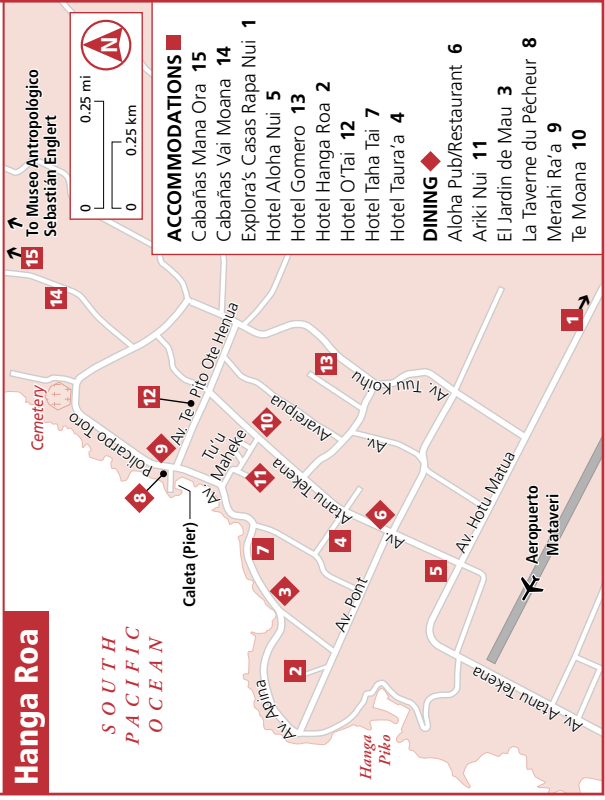

Easter Island

- ACCOMMODATIONS**
- Cabañas Mana Ora **15**
 - Cabañas Vai Moana **14**
 - Explora's Casas Rapa Nui **1**
 - Hotel Aloha Nui **5**
 - Hotel Gomero **13**
 - Hotel Hanga Roa **2**
 - Hotel O'Tai **12**
 - Hotel Taha Tai **7**
 - Hotel Taura'a **4**
- DINING**
- Aloha Pub/Restaurant **6**
 - Ariki Nui **11**
 - El Jardin de Mau **3**
 - La Taverne du Pêcheur **8**
 - Merahi Ra'a **9**
 - Te Moana **10**