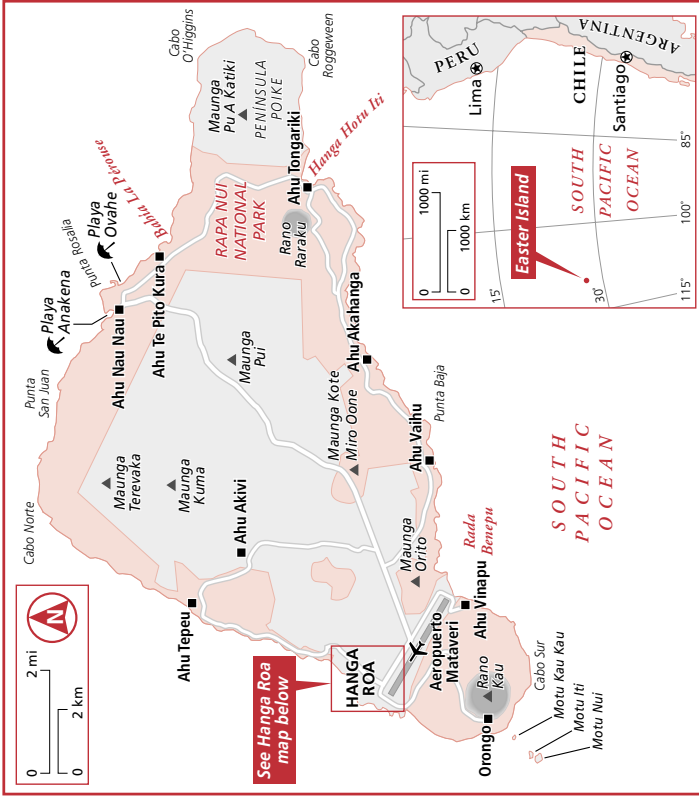

Easter Island

- ACCOMMODATIONS**
- Cabañas Mana Ora **15**
 - Cabañas Vai Moana **14**
 - Explora's Casas Rapa Nui **1**
 - Hotel Aloha Nui **5**
 - Hotel Gomero **13**
 - Hotel Hanga Roa **2**
 - Hotel O'Tai **12**
 - Hotel Taha Tai **7**
 - Hotel Taura'a **4**
- DINING**
- Aloha Pub/Restaurant **6**
 - Ariki Nui **11**
 - El Jardin de Mau **3**
 - La Taverne du Pêcheur **8**
 - Merahi Ra'a **9**
 - Te Moana **10**